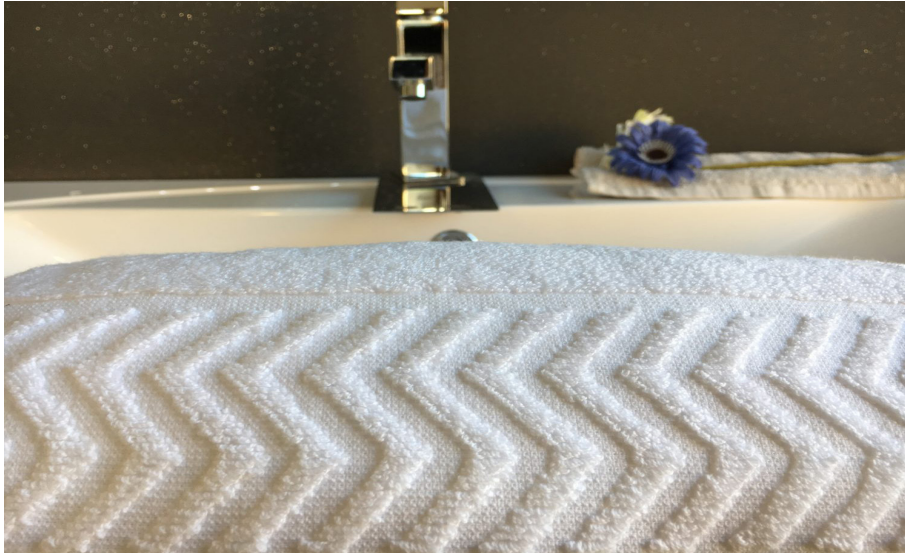

Gli articoli in spugna vengono prodotti su telaio di altezza pettine che va da 2,60 a 3 metri con jacquard e padiglioni che possono realizzare prodotti con disegni fino a 3 metri di larghezza con tutti i tipi di personalizzazione, nei colori e dimensioni desiderate, come logo personalizzato, etichettatura, ricamo.

Asciugamano | Hand Towel : 60x100 cm

Telo | Bath Towel : 100x150,120x150,120x180 cm

Codici | FabricCodes :

Ospite | Guest Towel: C-SP-XVYSJ-ASC5-BBBBBB-0-000

Asciugamano | Hand Towel: C-SP-XVYSJ-T601-BBBBBB-0-000

Telo | Bath Towel: C-SP-XVYSJ-OS11-BBBBBB-0-000

BORDO CHEVRON

Spugna | Terry Towel

Composizione | Composition : 100%cot

Peso | Weight : 450 gr/mq | 450gr/smq

Ospite | Guest Towel : 40x60 cm

Asciugamano | Hand Towel : 60x100 cm